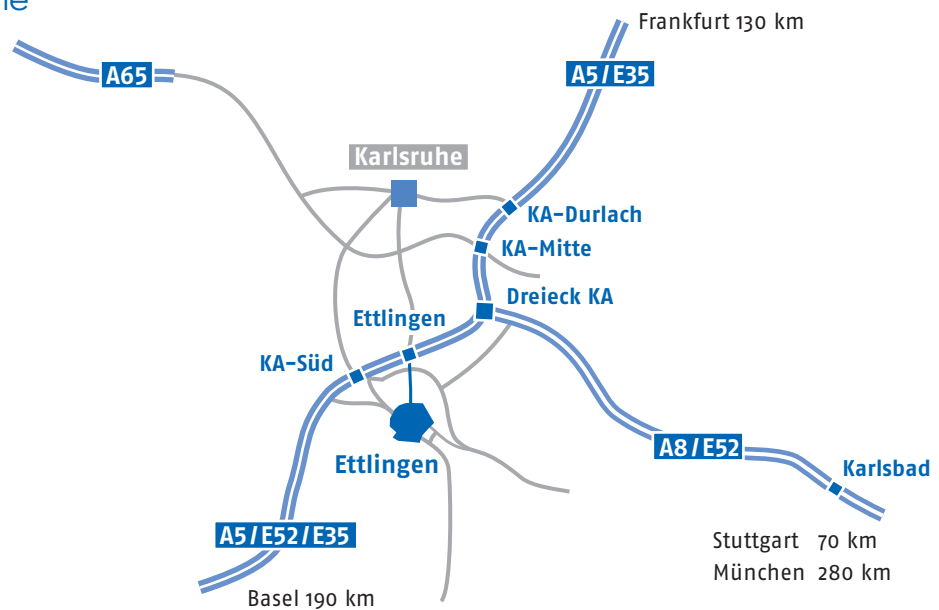

Anfahrt Region Karlsruhe

Mit dem Auto

Die erste Ausfahrt südlich des AB-Dreiecks Karlsruhe ist die Ausfahrt Ettligen. An der Ausfahrt Ettligen die A5 verlassen. Richtung Ettligen Zentrum fahren. Am Kreisverkehr hinter dem Ortschaftsschild links in die Ludwig-Erhard-Straße einbiegen. Besucherparkplätze sind vorhanden. (Für Navigationssysteme ist die Karlsruher Straße einfacher zu finden.)

Ab Karlsruhe Hauptbahnhof

10 Minuten mit dem Taxi.

Anfahrt Ettligen